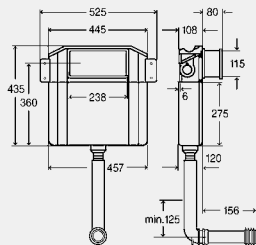

balenie	artikel	RS	€
	1/30	686 246	65	151,07