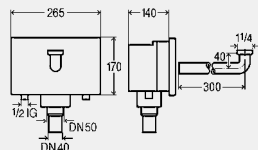

vo vybavení podomietkový pripájací box

zápachový uzáver výškovo prestavitelný, gumová vsuvka DN40/30, 2 stenové prechodky, 2 rohové ventily G1/2 – G3/8, 2 dvojitě šróbenia priame so svorným šróbením pre medenú rúru d10, 2 pripojovacie núrky chrómované d10, odtokový oblúk 300 mm mosadz pochrómovaná, krycia doska plast pochrómovaný pre podomietkový pripájací box, upevňovací materiál

model 8314