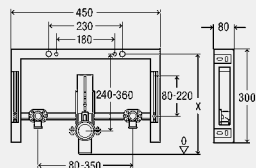

model 8367

	balenie	artikel	RS	€
	1	648 800	65	155,30