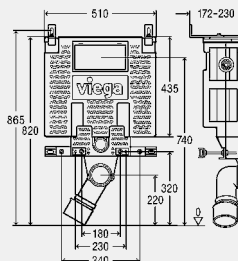

model 8330.2

BH	balenie	artikel	RS	€
835	1/12	719 012	65	329,75

BH = konštrukčná výška