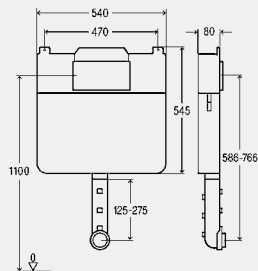

Upozornenie

Pri nastavení z výroby je možné okamžité dodatočné splachovanie!
Ovládacie dosky a príslušenstvo: skupina výrobkov ovládacie príslušenstvo WC a pisoárov!

model 8308.1

	balenie	artikel	RS	€
	1/25	648 787	65	159,61

Súprava splachovacej rúrky

- pre nasledujúce produkty a použitie: spojenie medzi podomietkovým splachovacím oblúkom a WC stojaceho na podlahe
- plast

model 8310.79

L	Ø	balenie	artikel	RS	€
300	45	1	495 169	65	16,72

L = dĺžka