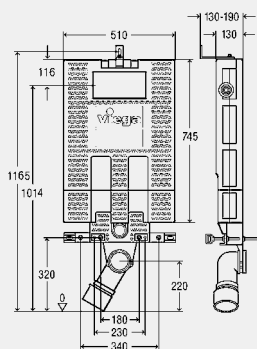

model 8310.2

BH	balenie	artikel	RS	€
980-1130	1/15	606 732	65	227,31

BH = konštrukčná výška