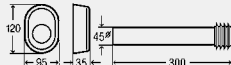

VEIGA MONO SLIM

Viega Mono Slim-podomietková splachovacia nádržka

1F

- pre nasledujúce produkty a použitie: WC stojace na zemi, ovládacie dosky Visign, zamurovanie a obmurovanie
- spúšťanie splachovania spredu, technika splachovania 2 množstvami

Vybavenie

rohový ventil s predmontovanou vodovodnou prípojkou Rp½, súprava plniaceho ventilu, súprava odtokového ventilu, podomietková splachovacia nádržka (8 cm), izolovaná splachovacia rúrka, ochrana proti kondenzovanej vode, výstužná tkanina, upevňovací materiál

Technické údaje

- Nastavenie z výroby pre čiastočné splachovacie množstvo cca 3 l
- Rozsah nastavenia čiastočného splachovacieho množstva cca 3 – 4 l
- Nastavenie z výroby pre plné splachovacie množstvo cca 9 l
- Rozsah nastavenia plného splachovacieho množstva cca 6 – 9 l

Upozornenie

Pri nastavení z výroby je možné okamžité dodatočné splachovanie!
Ovládacie dosky a príslušenstvo: skupina výrobkov ovládacie príslušenstvo WC a pisoárov!

model 8308.1

	balenie	artikel	RS	€
	1/25	648 787	65	159,61

Súprava splachovacej rúrky

- pre nasledujúce produkty a použitie: spojenie medzi podomietkovým splachovacím oblúkom a WC stojaceho na podlahe
- plast

model 8310.79

L	Ø	balenie	artikel	RS	€
300	45	1	495 169	65	16,72

L = dĺžka

VEIGA MONO TEC

Viega Mono Tec-WC blok

- pre nasledujúce produkty a použitie: ovládacie dosky Visign, zamurovanie a obmurovanie
- spúšťanie splachovania spredu, technika splachovania 2 množstvami

Vybavenie

rám oceľ pozinkovaná, podomietková splachovacia nádržka1F (8 cm), pripojovací oblúk WC DN90 z PE, pripojovacia súprava WC, ochrana proti kondenzovanej vode, výstužná tkanina, upevňovací materiál pre rám

Vybavenie splachovacej nádržky