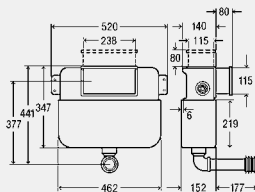

model 8830.2

	balenie	artikel	RS	€
	1/22	719 005	65	151,07