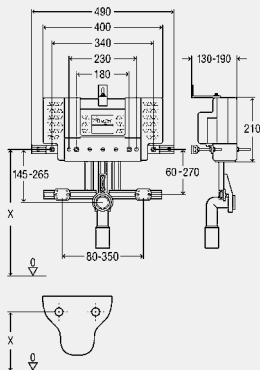

model 8317

	balenie	artikel	RS	€
	1/30	421 168	65	171,56

PRÍSLUŠENSTVO PRE WC A BIDETOVÉ PREDSTENOVÉ BLOKY

Viega Mono-montážna súprava

- pre nasledujúce produkty a použitie: WC/bidetový blok Viega Mono

- oceľ pozinkovaná
- montážna pomôcka

Vybavenie

upevňovací materiál

model 8310.5

L	balenie	artikel	RS	€
515	1	400 767*	65	29,56

L = dĺžka

* = dodávka len do vyčerpania skladových zásob