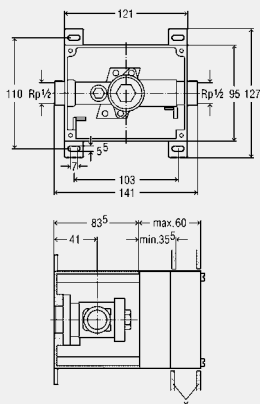

balenie	artikel	RS	€
	1	442 439	65	100,24

UMÝVADLOVÉ PREDSTENOVÉ BLOKY

Viega Mono-podomietkový pripojovací box

- pre nasledujúce produkty a použitie: umývadlo s jednotvorovou batériou, zamurovanie a obmurovanie

- plast

vo vybavení podomietkový pripájací box

zápachový uzáver výškovo prestavitelný, gumová vsuvka DN40/30, 2 stenové prechodky, 2 rohové ventily G1/2 – G3/8, 2 dvojitě šróbenia priame so svorným šróbením pre medenú rúru d10, 2 pripojovacie núrky chrómované d10, odtokový oblúk 300 mm mosadz pochrómovaná, krycia doska plast pochrómovaný pre podomietkový pripájací box, upevňovací materiál

model 8314