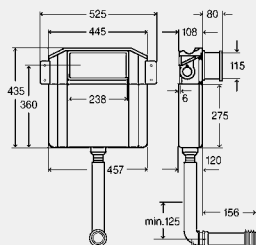

balenie	artikel	RS	€
	1/30	622 220	65	152,54