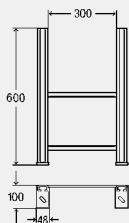

Montážna koľajnica

- pre nasledujúce produkty a použitie: upevnenie prvkov Viegaswift, radová montáž prvkov Viega Eco Plus-/Viega Eco, WC/bidetových blokov Viega Mono
- oceľ pozinkovaná

Vybavenie

upevňovací materiál, vyrovnávací materiál pre nerovné steny

model 8001

L	B	H	balenie	artikel	RS	€
3000	40	22	4	283 872	75	38,71

L = dĺžka

B = šírka

H = výška

Viega Mono-montážna súprava

- pre použitie s nasledujúcimi produktmi: Viega Mono-bidetový blok model 8317, Viega Mono-WC blok model 8310.2
- oceľ pozinkovaná

model 8310.54

	balenie	artikel	RS	€
	1	638 825	65	9,97

Viega Mono Slim-opravná súprava

- PP
- zväratelný

model 8308.15

ks	balenie	artikel	RS	€
10	1	663 087	65	81,40

ks = počet v súprave