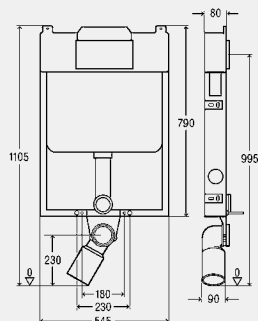

Upozornenie

Pri nastavení z výroby je možné okamžité dodatočné splachovanie!
Ovládacie dosky a príslušenstvo: skupina výrobkov ovládacie príslušenstvo WC a pisoárov!

model 8308