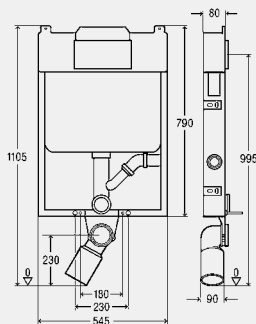

Upozornenie

Pri nastavení z výroby je možné okamžité dodatočné splachovanie!
Ovládacie dosky a príslušenstvo: skupina výrobkov ovládacie príslušenstvo WC a pisoárov!
model 8308.8

	balenie	artikel	RS	€
	1/12	662 752	65	259,35

Viega Mono Tec-bidetový blok

- pre následujúce produkty a použitie: závesný bidet, zamurovanie a obmurovanie

Vybavenie

rám oceľ pozinkovaná, nástenky z červeného bronzu Rp½ plynule výškovo a šírkoovo prestaviteľné, odtokový oblúk DN40 výškovo prestaviteľný, upevňovací materiál pre rám