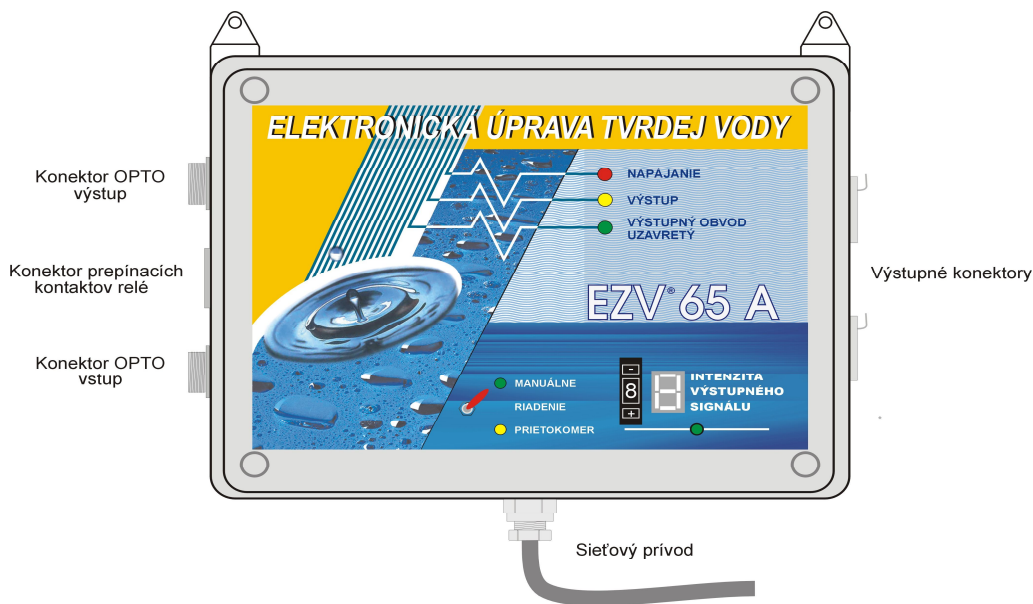

EZV 50 A až EZV 500 A prístroje menia automaticky intenzitu výstupného signálu na základe prietoku, v systéme musí byť začlenený prietokomer s elektrickým výstupom

Typ	Svetlosť potrubia	Prietok m³ / H	Rozmer š x v x h	DMOC v EUR	DMOC v SK
EZV 50 A	2"	0,2 - 36	220 x 170 x 80 mm	700,39 €	21 100 Sk
EZV 65 A	2 1/2"	0,2 - 48	220 x 170 x 80 mm	912,83 €	27 500 Sk
EZV 80 A	3"	0,3 - 70	275 x 220 x 140 mm	1 238,13 €	37 300 Sk
EZV 100 A	4"	0,8 - 85	275 x 220 x 140 mm	1 699,53 €	51 200 Sk
EZV 125 A	5"	0,7 - 90	275 x 220 x 140 mm	2 270,46 €	68 400 Sk
EZV 150 A	6"	1,0 - 100	275 x 220 x 140 mm	3 173,34 €	95 600 Sk
EZV 200 A	8"	1,2 - 180	275 x 220 x 140 mm	4 245,50 €	127 900 Sk
EZV 250 A	10"	3,0 - 320	275 x 220 x 140 mm	5 659,56 €	170 500 Sk
EZV 300 A	12"	5,0 - 450	370 x 275 x 140 mm	7 601,41 €	229 000 Sk
EZV 400 A	16"	8,0 - 1000	370 x 275 x 140 mm	10 814,58 €	325 800 Sk
EZV 500 A	20"	12,0 - 1500	370 x 275 x 140 mm	13 343,96 €	402 000 Sk

Kompaktné jednotky závitové plastové potrubie ,cievka,plastový obal na cievku, šróbenie max 90°C 6bar až 10bar.Vkladá sa do oceľového potrubia pre zvýšenie účinnosti.

Typ	Svetlosť potrubia	Max. tlak	Dĺžka mm	DMOC v EUR	DMOC v SK
EZV 15 KZ	1/2"	6bar	300	26,56 €	800 Sk
EZV 20 KZ	3/4"	6bar	350	28,88 €	870 Sk
EZV 25 KZ	1"	6bar	400	33,19 €	1 000 Sk
EZV 32 KZ	5/4"	10bar	450	47,80 €	1 440 Sk
EZV 40 KZ	6/4"	10bar	500	75,35 €	2 270 Sk
EZV 50 KZ	2"	10bar	600	102,57 €	3 090 Sk