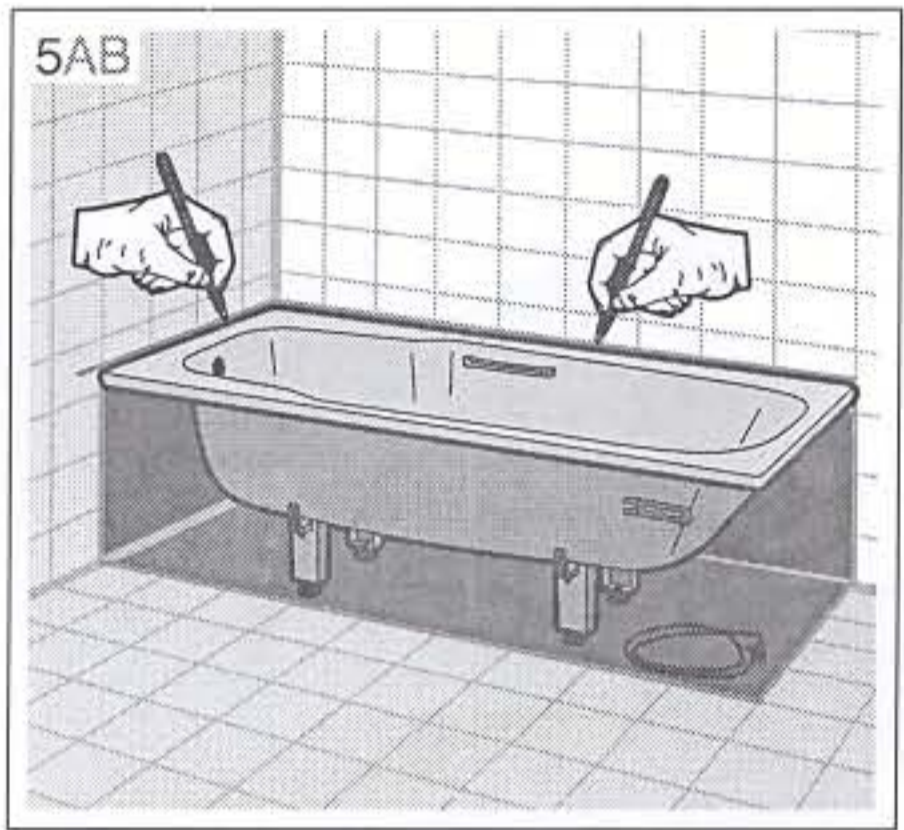

JIKA

Emailierte stahlbadewanne und duschwanne
Baignoires et receveurs de douche en acier émaillé
Vasche e piatti doccia in acciaio smaltato
Pressed enamelled steel bathtubs and shower trays
Bañeras y platos de ducha de chapa de acero esmaltada
Plaatstalen baden en douchebakken
Smaltované ocelové vany a sprchové vaničky
Smaltované ocelové vane a sprchové vaničky
Zománcozott acéllemez kádák és zuhanytálcák
Wanna i brodzik stalowy emaliowany
Штампованные эмалированные стальные ванны и душевые поддоны
Пресовані емаліровані сталені ванни та душові піддони
Presuoto emaliuoto plieno vonios ir dušo vonelės
Emaljētas tērauda vannas un dušas paliktņi
Emaileeritud vannid ja dušialused
Prešane emajirane čelične kade i tuš kade
Prešane emajirane jeklene kadi in tuš kadi