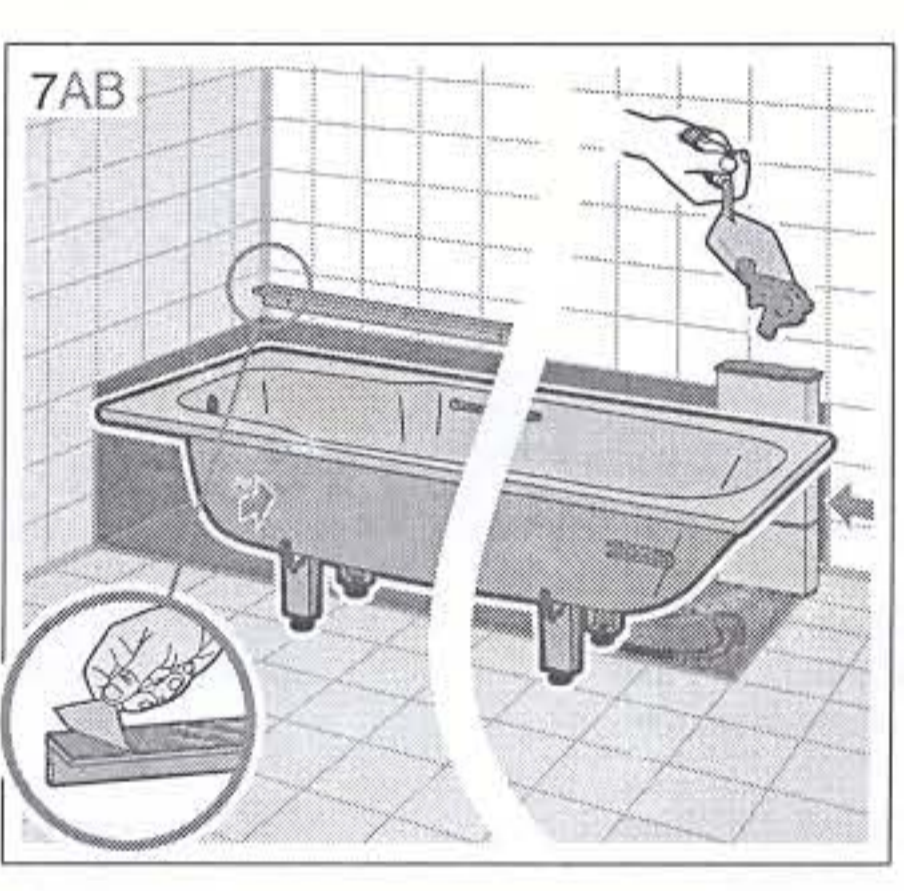

JIKA

Emailierte stahlbadewanne und duschwanne
Baignoires et receveurs de douche en acier émaillé
Vasche e piatti doccia in acciaio smaltato
Pressed enamelled steel bathtubs and shower trays
Bañeras y platos de ducha de chapa de acero esmaltada
Plaatstalen baden en douchebakken
Smaltované ocelové vany a sprchové vaničky
Smaltované ocelové vane a sprchové vaničky
Zománcozott acéllemez kádák és zuhanytálcák
Wanna i brodzik stalowy emaliowany
Штампованные эмалированные стальные ванны и душевые поддоны
Пресовані емаліровані сталені ванни та душові піддони
Presuoto emaliuoto plieno vonios ir dušo vonelės
Emaljētas tērauda vannas un dušas paliktņi
Emaileeritud vannid ja dušialused
Prešane emajirane čelične kade i tuš kade
Prešane emajirane jeklene kadi in tuš kadi