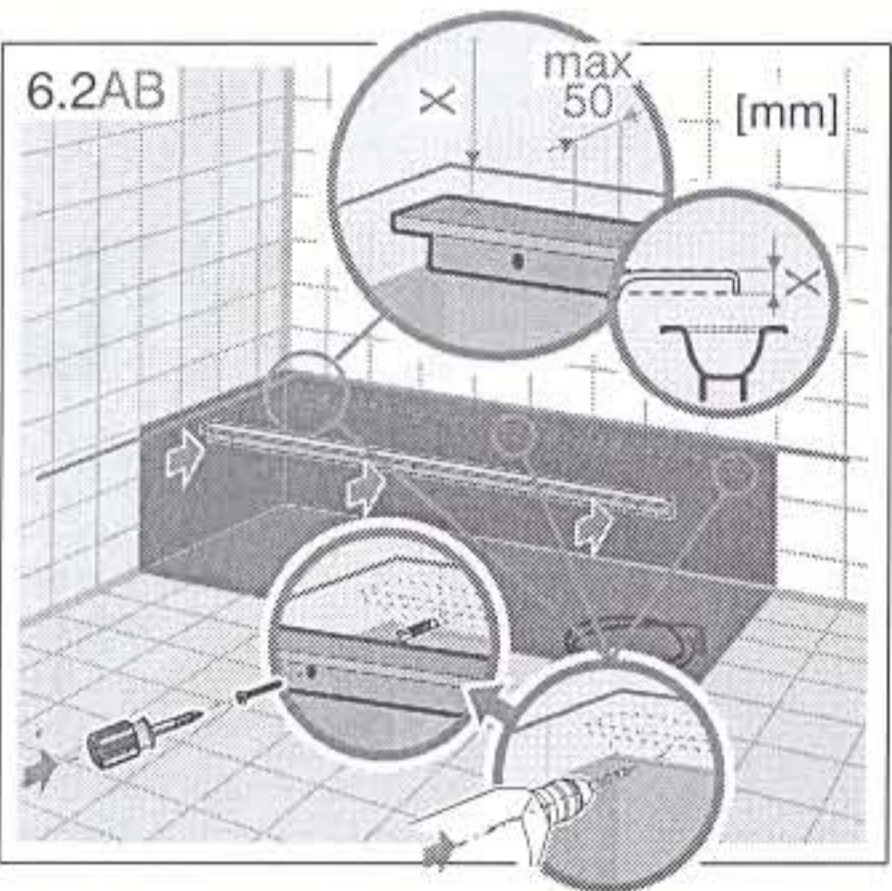

JIKA

Emailierte stahlbadewanne und duschwanne
Baignoires et receveurs de douche en acier émaillé
Vasche e piatti doccia in acciaio smaltato
Pressed enamelled steel bathtubs and shower trays
Bañeras y platos de ducha de chapa de acero esmaltada
Plaatstalen baden en douchebakken
Smaltované ocelové vany a sprchové vaničky
Smaltované ocelové vane a sprchové vaničky
Zománcozott acéllemez kádák és zuhanytálcák
Wanna i brodzik stalowy emaliowany
Штампованные эмалированные стальные ванны и душевые поддоны
Пресовані емаліровані сталені ванни та душові піддони
Presuoto emaliuoto plieno vonios ir dušo vonelės
Emaljētas tērauda vannas un dušas paliktņi
Emaileeritud vannid ja dušialused
Prešane emajirane čelične kade i tuš kade
Prešane emajirane jeklene kadi in tuš kadi