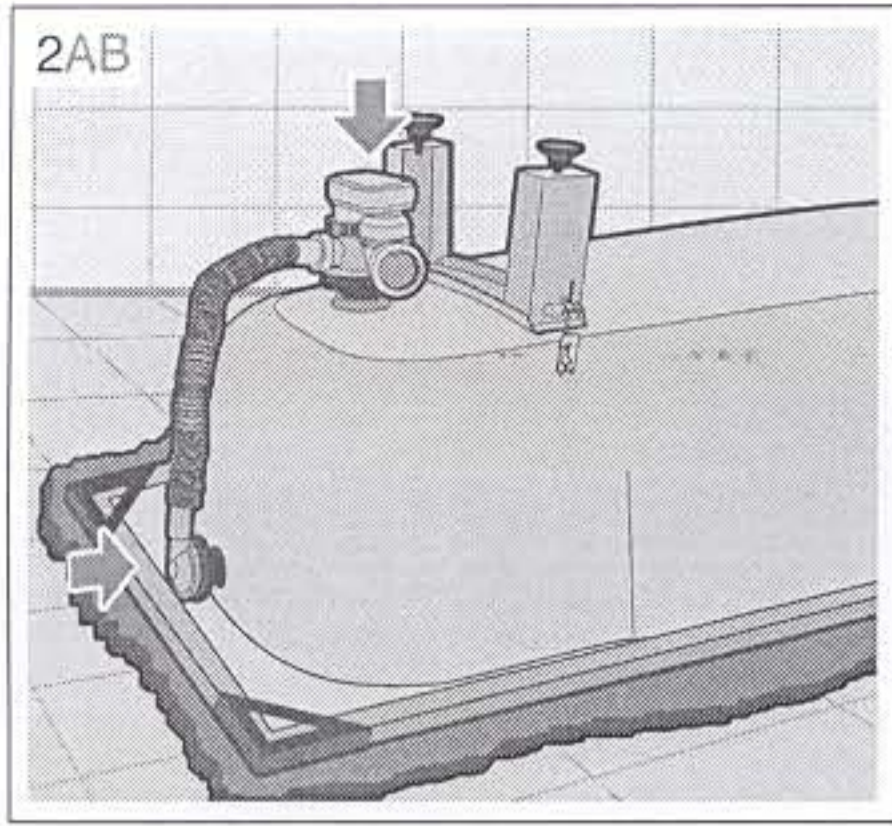

JIKA

Emailierte stahlbadewanne und duschwanne
Baignoires et receveurs de douche en acier émaillé
Vasche e piatti doccia in acciaio smaltato
Pressed enamelled steel bathtubs and shower trays
Bañeras y platos de ducha de chapa de acero esmaltada
Plaatstalen baden en douchebakken
Smaltované ocelové vany a sprchové vaničky
Smaltované ocelové vane a sprchové vaničky
Zománcozott acéllemez kádák és zuhanytálcák
Wanna i brodzik stalowy emaliowany
Штампованные эмалированные стальные ванны и душевые поддоны
Пресовані емаліровані сталені ванни та душові піддони
Presuoto emaliuoto plieno vonios ir dušo vonelės
Emaljētas tērauda vannas un dušas paliktņi
Emaileeritud vannid ja dušialused
Prešane emajirane čelične kade i tuš kade
Prešane emajirane jeklene kadi in tuš kadi