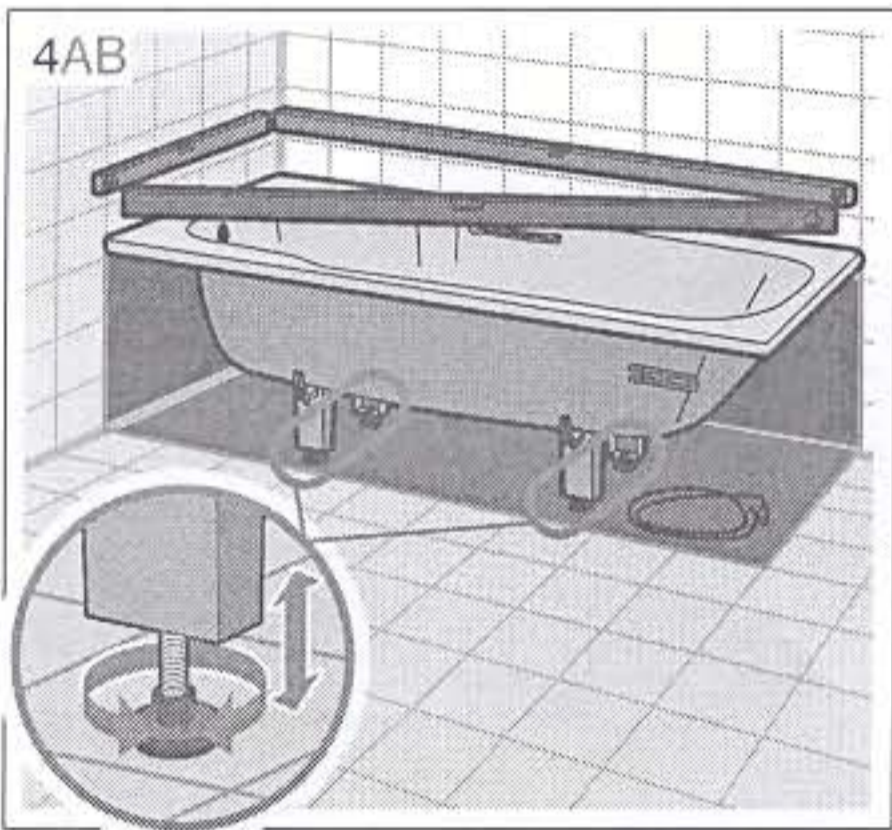

JIKA

Emailierte stahlbadewanne und duschwanne
Baignoires et receveurs de douche en acier émaillé
Vasche e piatti doccia in acciaio smaltato
Pressed enamelled steel bathtubs and shower trays
Bañeras y platos de ducha de chapa de acero esmaltada
Plaatstalen baden en douchebakken
Smaltované ocelové vany a sprchové vaničky
Smaltované ocelové vane a sprchové vaničky
Zománcozott acéllemez kádák és zuhanytálcák
Wanna i brodzik stalowy emaliowany
Штампованные эмалированные стальные ванны и душевые поддоны
Пресовані емаліровані сталені ванни та душові піддони
Presuoto emaliuoto plieno vonios ir dušo vonelės
Emaljētas tērauda vannas un dušas paliktņi
Emaileeritud vannid ja dušialused
Prešane emajirane čelične kade i tuš kade
Prešane emajirane jeklene kadi in tuš kadi