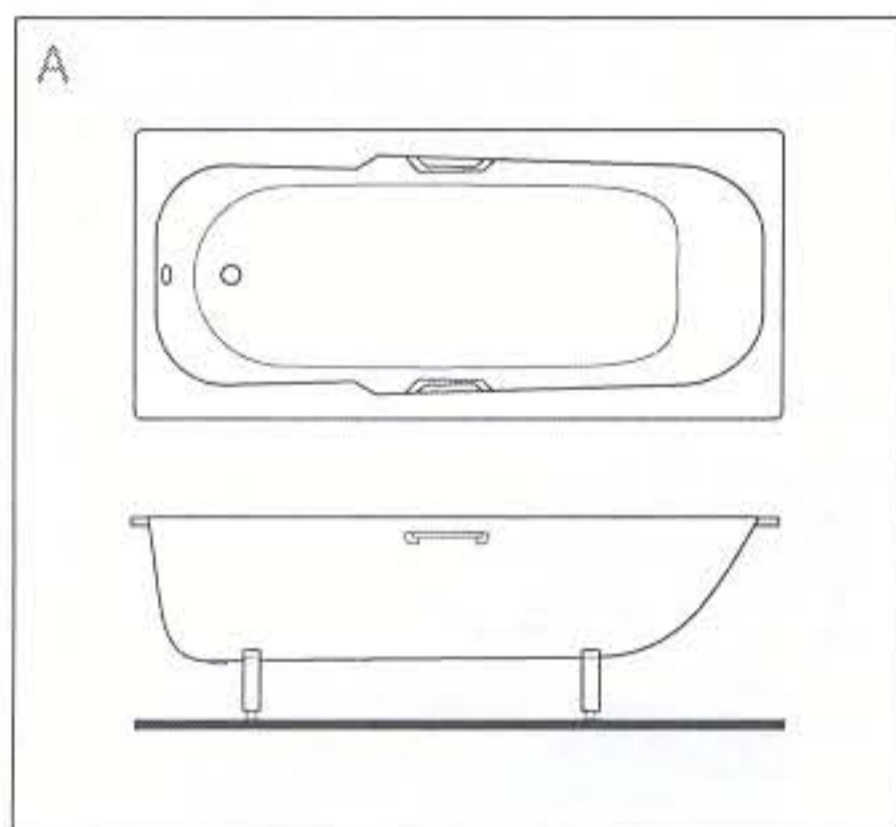

JIKA

Emailierte stahlbadewanne und duschwanne
Baignoires et receveurs de douche en acier émaillé
Vasche e piatti doccia in acciaio smaltato
Pressed enamelled steel bathtubs and shower trays
Bañeras y platos de ducha de chapa de acero esmaltada
Plaatstalen baden en douchebakken
Smaltované ocelové vany a sprchové vaničky
Smaltované ocelové vane a sprchové vaničky
Zománcozott acéllemez kádák és zuhanytálcák
Wanna i brodzik stalowy emaliowany
Штампованные эмалированные стальные ванны и душевые поддоны
Пресовані емаліровані сталені ванни та душові піддони
Presuoto emaliuoto plieno vonios ir dušo vonelės
Emaljētas tērauda vannas un dušas paliktņi
Emaileeritud vannid ja dušialused
Prešane emajirane čelične kade i tuš kade
Prešane emajirane jeklene kadi in tuš kadi