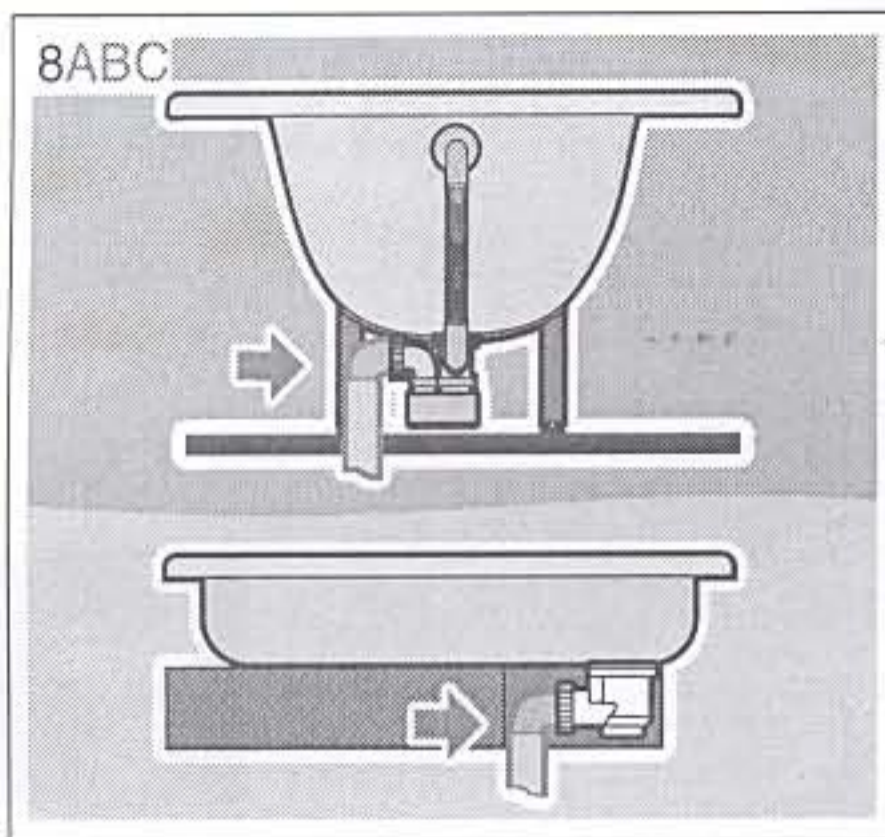

JIKA

Emailierte stahlbadewanne und duschwanne
Baignoires et receveurs de douche en acier émaillé
Vasche e piatti doccia in acciaio smaltato
Pressed enamelled steel bathtubs and shower trays
Bañeras y platos de ducha de chapa de acero esmaltada
Plaatstalen baden en douchebakken
Smaltované ocelové vany a sprchové vaničky
Smaltované ocelové vane a sprchové vaničky
Zománcozott acéllemez kádák és zuhanytálcák
Wanna i brodzik stalowy emaliowany
Штампованные эмалированные стальные ванны и душевые поддоны
Пресовані емаліровані сталені ванни та душові піддони
Presuoto emaliuoto plieno vonios ir dušo vonelės
Emaljētas tērauda vannas un dušas paliktņi
Emaileeritud vannid ja dušialused
Prešane emajirane čelične kade i tuš kade
Prešane emajirane jeklene kadi in tuš kadi