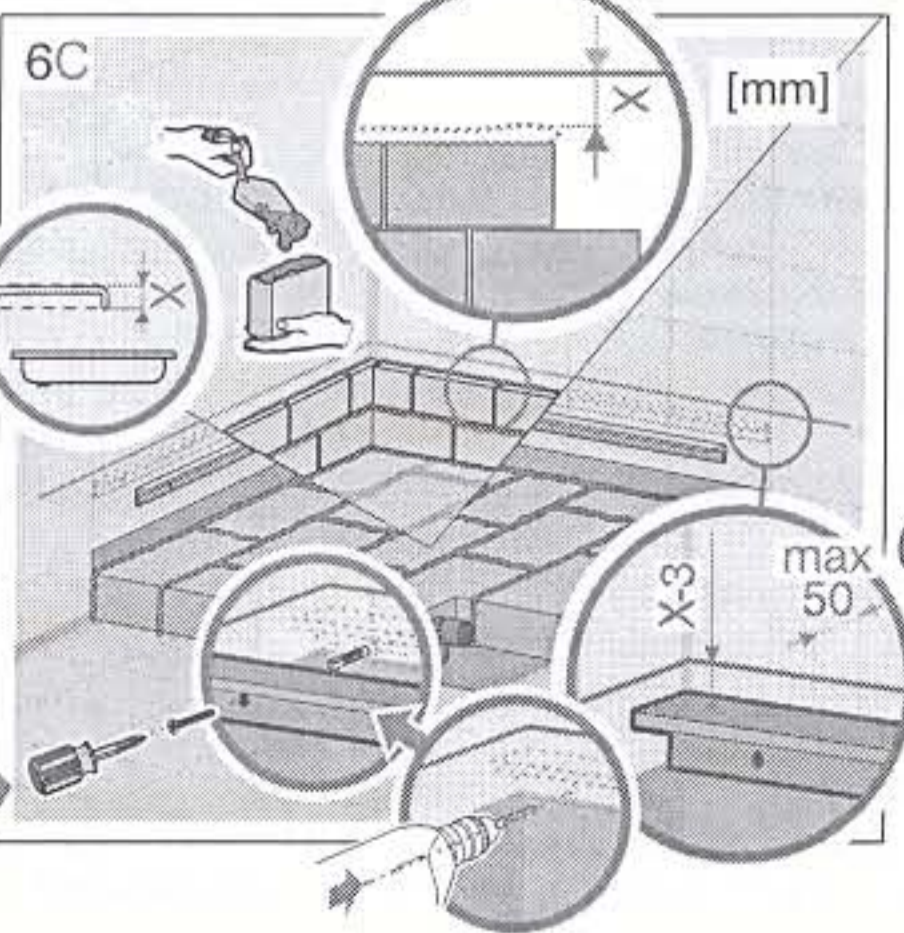

JIKA

Emailierte stahlbadewanne und duschwanne
Baignoires et receveurs de douche en acier émaillé
Vasche e piatti doccia in acciaio smaltato
Pressed enamelled steel bathtubs and shower trays
Bañeras y platos de ducha de chapa de acero esmaltada
Plaatstalen baden en douchebakken
Smaltované ocelové vany a sprchové vaničky
Smaltované ocelové vane a sprchové vaničky
Zománcozott acéllemez kádák és zuhanytálcák
Wanna i brodzik stalowy emaliowany
Штампованные эмалированные стальные ванны и душевые поддоны
Пресовані емаліровані сталені ванни та душові піддони
Presuoto emaliuoto plieno vonios ir dušo vonelės
Emaljētas tērauda vannas un dušas paliktņi
Emaileeritud vannid ja dušialused
Prešane emajirane čelične kade i tuš kade
Prešane emajirane jeklene kadi in tuš kadi