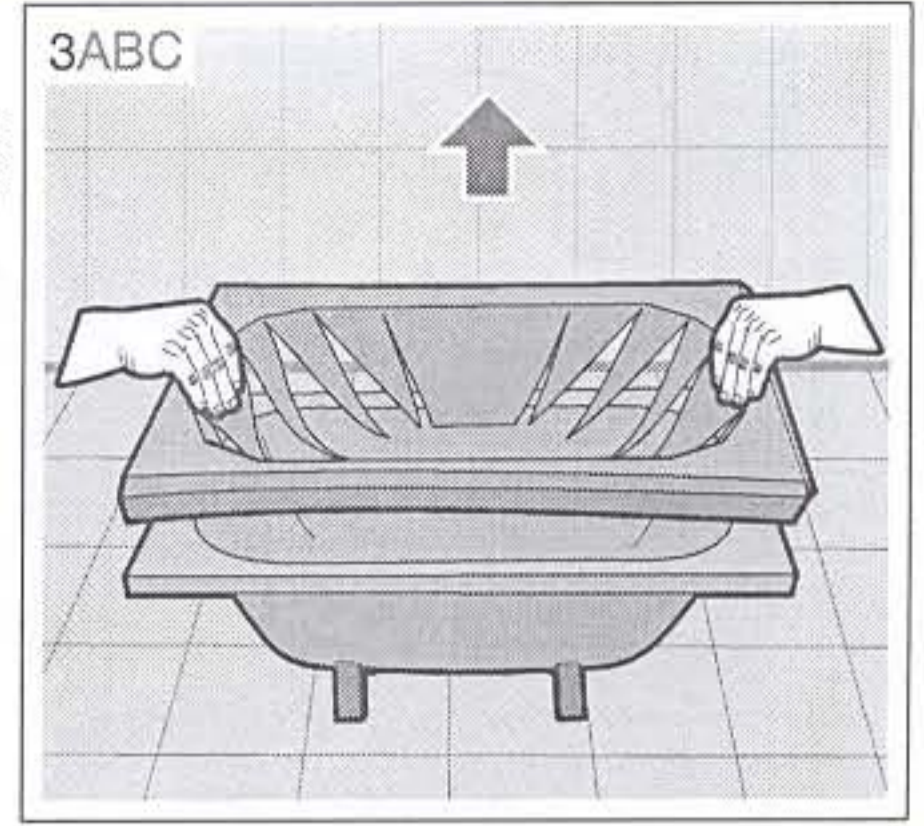

JIKA

Emailierte stahlbadewanne und duschwanne
Baignoires et receveurs de douche en acier émaillé
Vasche e piatti doccia in acciaio smaltato
Pressed enamelled steel bathtubs and shower trays
Bañeras y platos de ducha de chapa de acero esmaltada
Plaatstalen baden en douchebakken
Smaltované ocelové vany a sprchové vaničky
Smaltované ocelové vane a sprchové vaničky
Zománcozott acéllemez kádák és zuhanytálcák
Wanna i brodzik stalowy emaliowany
Штампованные эмалированные стальные ванны и душевые поддоны
Пресовані емаліровані сталені ванни та душові піддони
Presuoto emaliuoto plieno vonios ir dušo vonelės
Emaljētas tērauda vannas un dušas paliktņi
Emaileeritud vannid ja dušialused
Prešane emajirane čelične kade i tuš kade
Prešane emajirane jeklene kadi in tuš kadi