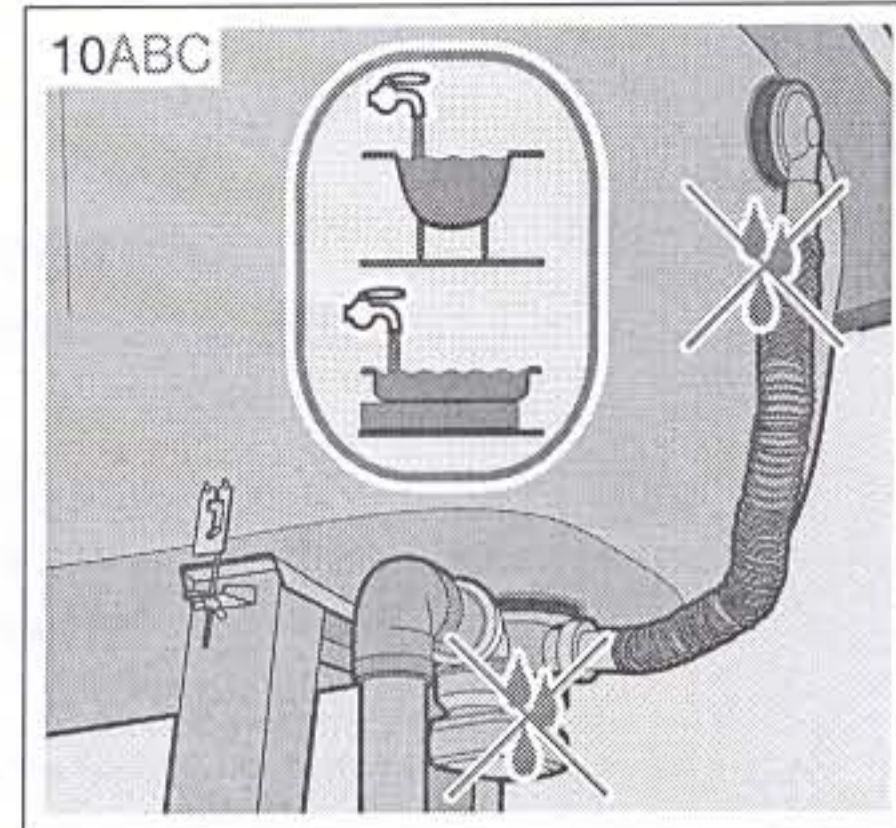

JIKA

Emailierte stahlbadewanne und duschwanne
Baignoires et receveurs de douche en acier émaillé
Vasche e piatti doccia in acciaio smaltato
Pressed enamelled steel bathtubs and shower trays
Bañeras y platos de ducha de chapa de acero esmaltada
Plaatstalen baden en douchebakken
Smaltované ocelové vany a sprchové vaničky
Smaltované ocelové vane a sprchové vaničky
Zománcozott acéllemez kádák és zuhanytálcák
Wanna i brodzik stalowy emaliowany
Штампованные эмалированные стальные ванны и душевые поддоны
Пресовані емаліровані сталені ванни та душові піддони
Presuoto emaliuoto plieno vonios ir dušo vonelės
Emaljētas tērauda vannas un dušas paliktņi
Emaileeritud vannid ja dušialused
Prešane emajirane čelične kade i tuš kade
Prešane emajirane jeklene kadi in tuš kadi