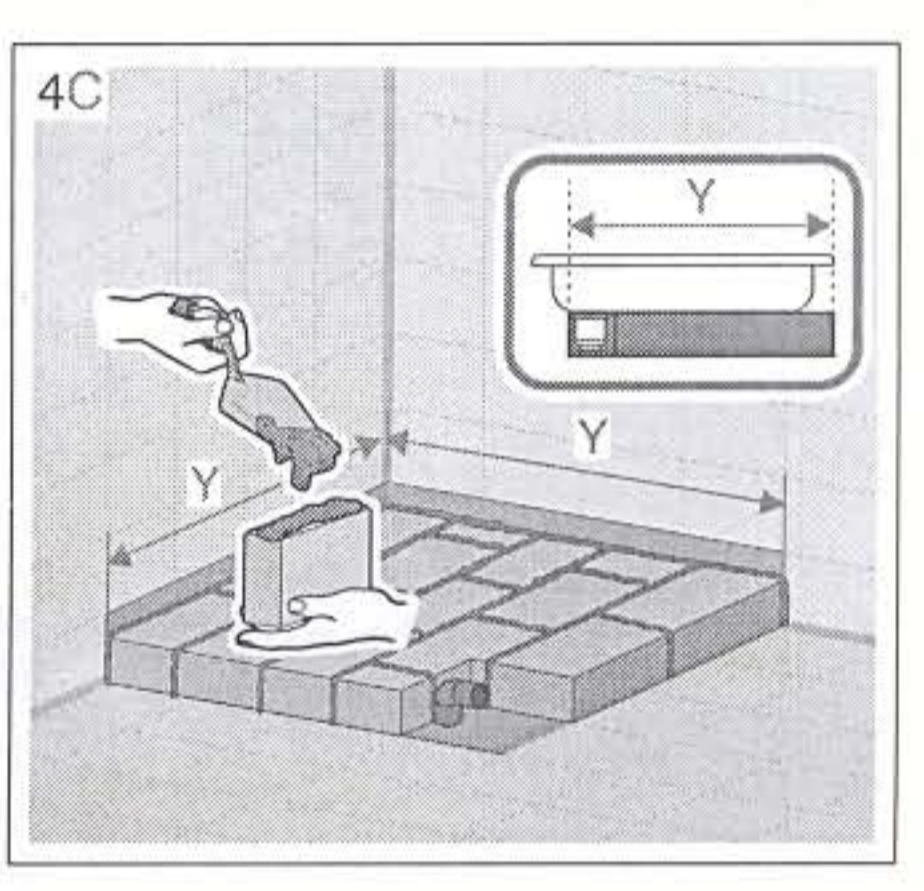

JIKA

Emailierte stahlbadewanne und duschwanne
Baignoires et receveurs de douche en acier émaillé
Vasche e piatti doccia in acciaio smaltato
Pressed enamelled steel bathtubs and shower trays
Bañeras y platos de ducha de chapa de acero esmaltada
Plaatstalen baden en douchebakken
Smaltované ocelové vany a sprchové vaničky
Smaltované ocelové vane a sprchové vaničky
Zománcozott acéllemez kádák és zuhanytálcák
Wanna i brodzik stalowy emaliowany
Штампованные эмалированные стальные ванны и душевые поддоны
Пресовані емаліровані сталені ванни та душові піддони
Presuoto emaliuoto plieno vonios ir dušo vonelės
Emaljētas tērauda vannas un dušas paliktņi
Emaileeritud vannid ja dušialused
Prešane emajirane čelične kade i tuš kade
Prešane emajirane jeklene kadi in tuš kadi