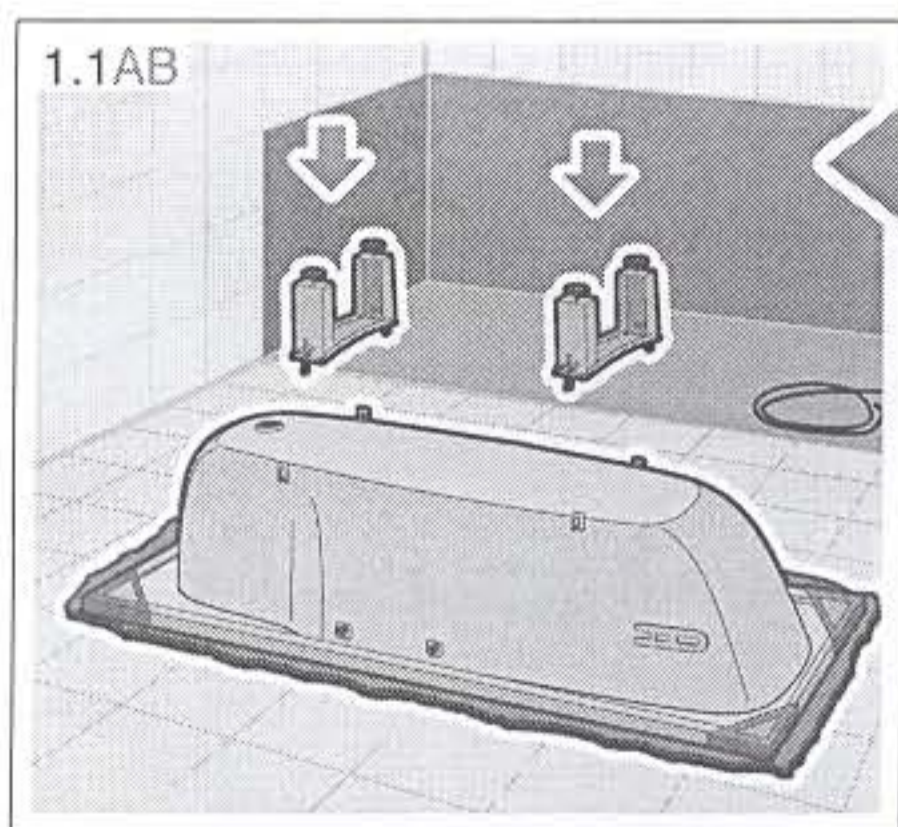

JIKA

Emailierte stahlbadewanne und duschwanne
Baignoires et receveurs de douche en acier émaillé
Vasche e piatti doccia in acciaio smaltato
Pressed enamelled steel bathtubs and shower trays
Bañeras y platos de ducha de chapa de acero esmaltada
Plaatstalen baden en douchebakken
Smaltované ocelové vany a sprchové vaničky
Smaltované ocelové vane a sprchové vaničky
Zománcozott acéllemez kádák és zuhanytálcák
Wanna i brodzik stalowy emaliowany
Штампованные эмалированные стальные ванны и душевые поддоны
Пресовані емаліровані сталені ванни та душові піддони
Presuoto emaliuoto plieno vonios ir dušo vonelės
Emaljētas tērauda vannas un dušas paliktņi
Emaileeritud vannid ja dušialused
Prešane emajirane čelične kade i tuš kade
Prešane emajirane jeklene kadi in tuš kadi