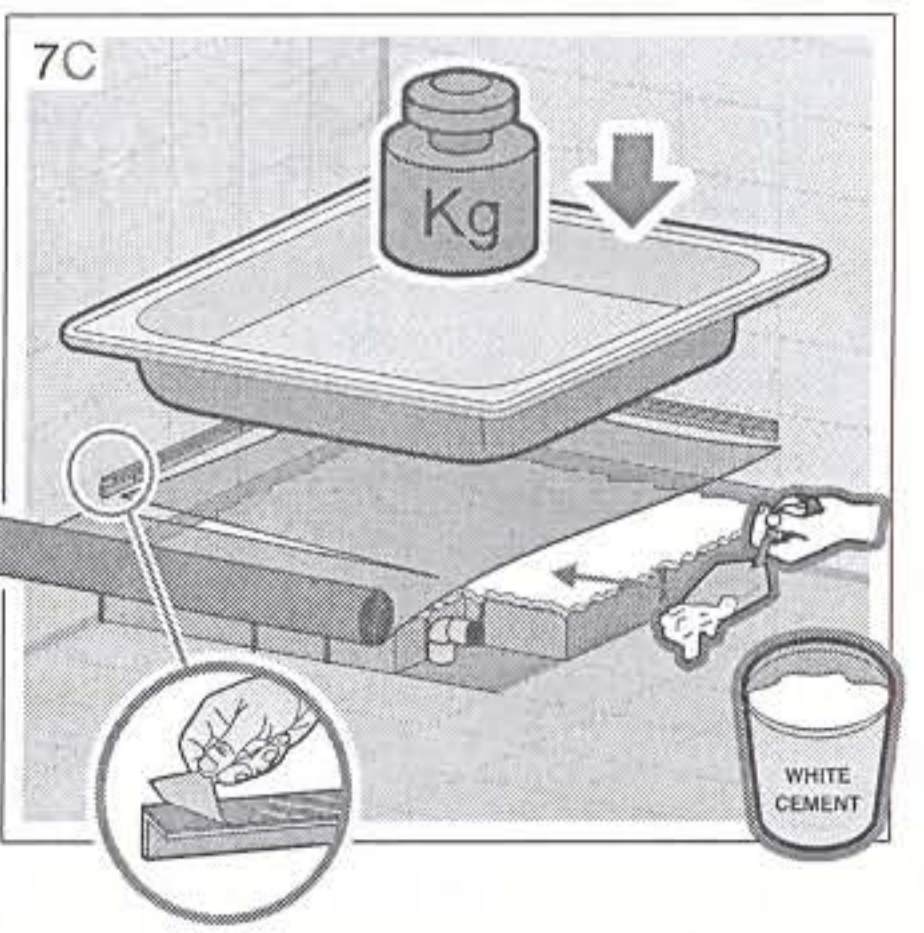

JIKA

Emailierte stahlbadewanne und duschwanne
Baignoires et receveurs de douche en acier émaillé
Vasche e piatti doccia in acciaio smaltato
Pressed enamelled steel bathtubs and shower trays
Bañeras y platos de ducha de chapa de acero esmaltada
Plaatstalen baden en douchebakken
Smaltované ocelové vany a sprchové vaničky
Smaltované ocelové vane a sprchové vaničky
Zománcozott acéllemez kádák és zuhanytálcák
Wanna i brodzik stalowy emaliowany
Штампованные эмалированные стальные ванны и душевые поддоны
Пресовані емаліровані сталені ванни та душові піддони
Presuoto emaliuoto plieno vonios ir dušo vonelės
Emaljētas tērauda vannas un dušas paliktņi
Emaileeritud vannid ja dušialused
Prešane emajirane čelične kade i tuš kade
Prešane emajirane jeklene kadi in tuš kadi