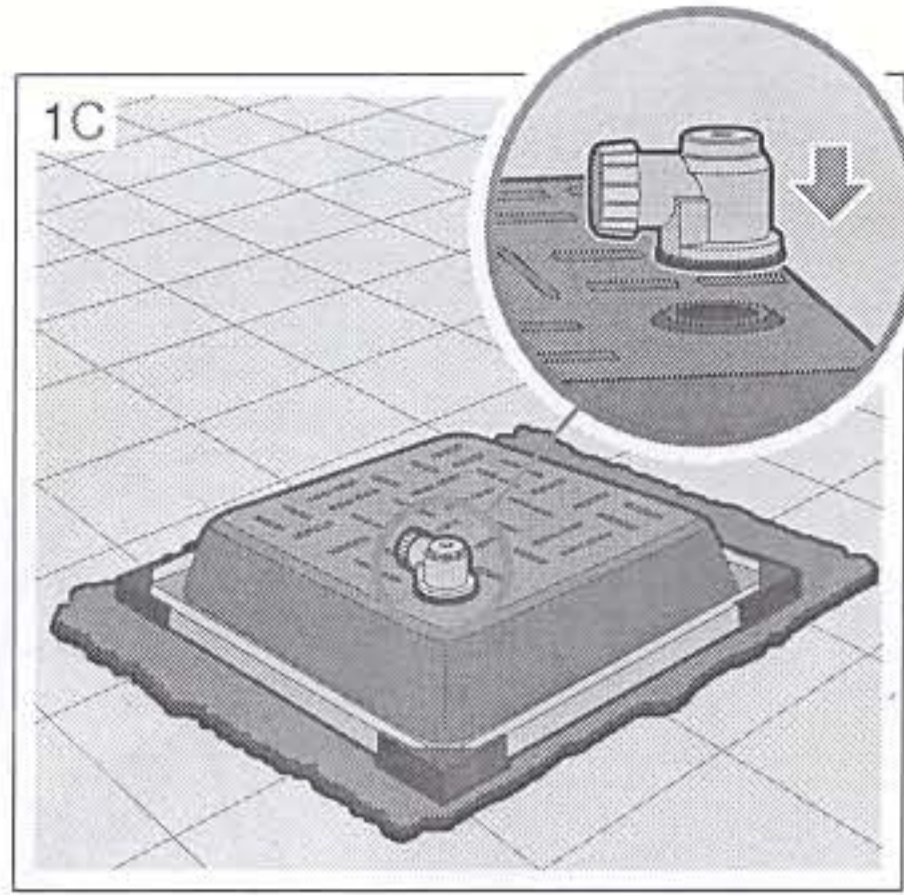

JIKA

Emailierte stahlbadewanne und duschwanne
Baignoires et receveurs de douche en acier émaillé
Vasche e piatti doccia in acciaio smaltato
Pressed enamelled steel bathtubs and shower trays
Bañeras y platos de ducha de chapa de acero esmaltada
Plaatstalen baden en douchebakken
Smaltované ocelové vany a sprchové vaničky
Smaltované ocelové vane a sprchové vaničky
Zománcozott acéllemez kádák és zuhanytálcák
Wanna i brodzik stalowy emaliowany
Штампованные эмалированные стальные ванны и душевые поддоны
Пресовані емаліровані сталені ванни та душові піддони
Presuoto emaliuoto plieno vonios ir dušo vonelės
Emaljētas tērauda vannas un dušas paliktņi
Emaileeritud vannid ja dušialused
Prešane emajirane čelične kade i tuš kade
Prešane emajirane jeklene kadi in tuš kadi