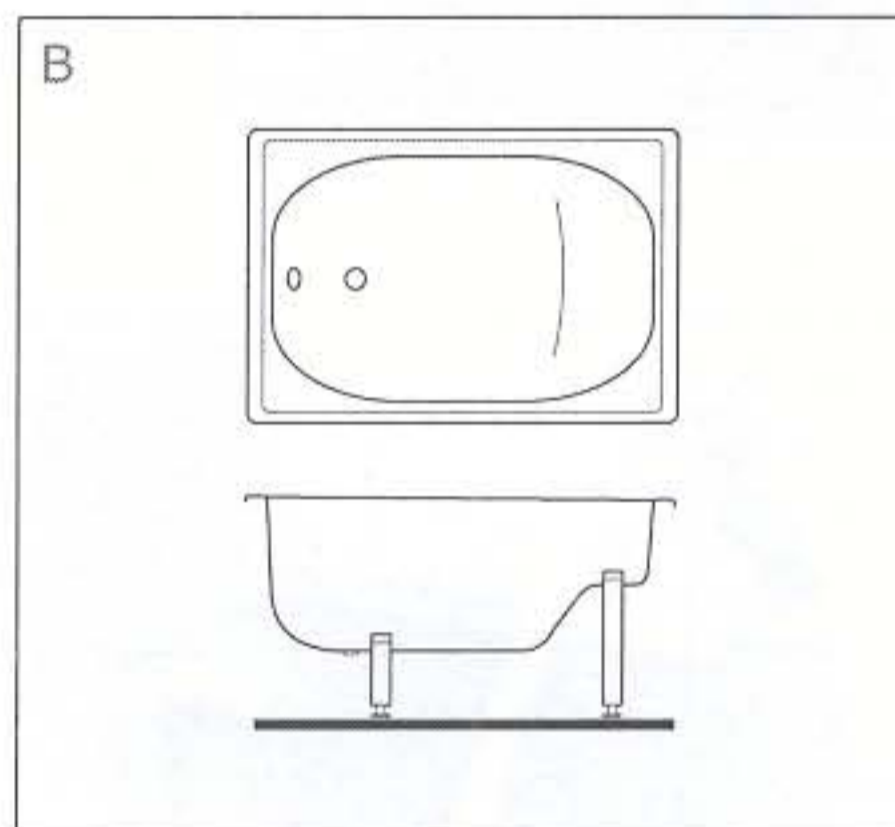

JIKA

Emailierte stahlbadewanne und duschwanne
Baignoires et receveurs de douche en acier émaillé
Vasche e piatti doccia in acciaio smaltato
Pressed enamelled steel bathtubs and shower trays
Bañeras y platos de ducha de chapa de acero esmaltada
Plaatstalen baden en douchebakken
Smaltované ocelové vany a sprchové vaničky
Smaltované ocelové vane a sprchové vaničky
Zománcozott acéllemez kádák és zuhanytálcák
Wanna i brodzik stalowy emaliowany
Штампованные эмалированные стальные ванны и душевые поддоны
Пресовані емаліровані сталені ванни та душові піддони
Presuoto emaliuoto plieno vonios ir dušo vonelės
Emaljētas tērauda vannas un dušas paliktņi
Emaileeritud vannid ja dušialused
Prešane emajirane čelične kade i tuš kade
Prešane emajirane jeklene kadi in tuš kadi