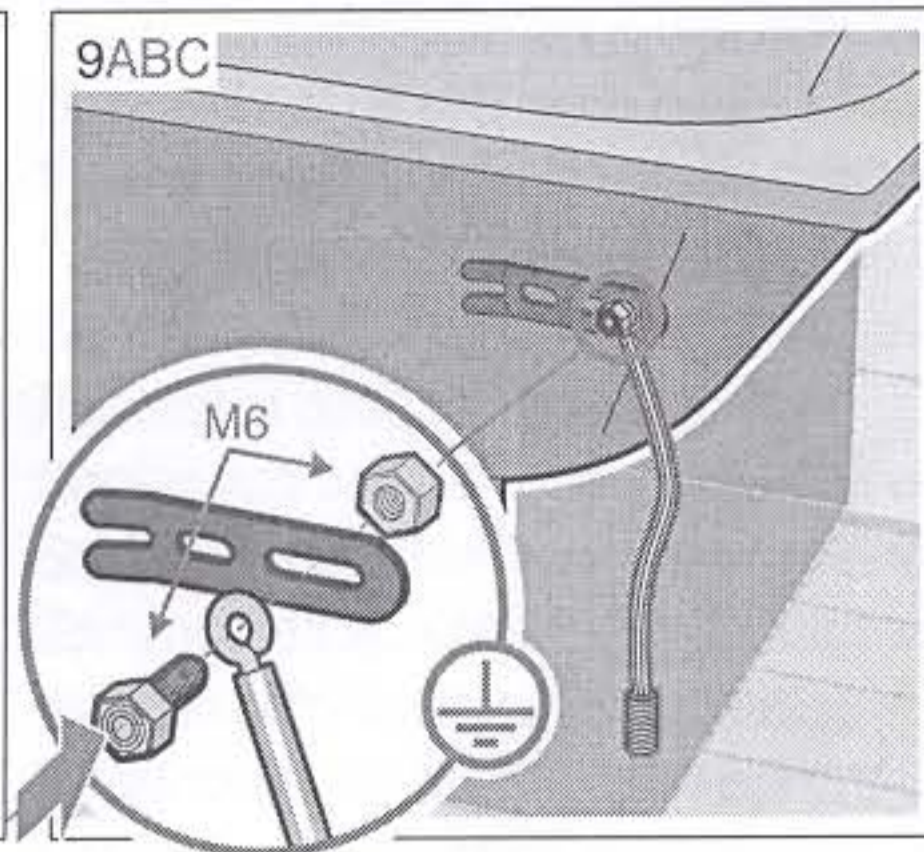

JIKA

Emailierte stahlbadewanne und duschwanne
Baignoires et receveurs de douche en acier émaillé
Vasche e piatti doccia in acciaio smaltato
Pressed enamelled steel bathtubs and shower trays
Bañeras y platos de ducha de chapa de acero esmaltada
Plaatstalen baden en douchebakken
Smaltované ocelové vany a sprchové vaničky
Smaltované ocelové vane a sprchové vaničky
Zománcozott acéllemez kádák és zuhanytálcák
Wanna i brodzik stalowy emaliowany
Штампованные эмалированные стальные ванны и душевые поддоны
Пресовані емаліровані сталені ванни та душові піддони
Presuoto emaliuoto plieno vonios ir dušo vonelės
Emaljētas tērauda vannas un dušas paliktņi
Emaileeritud vannid ja dušialused
Prešane emajirane čelične kade i tuš kade
Prešane emajirane jeklene kadi in tuš kadi