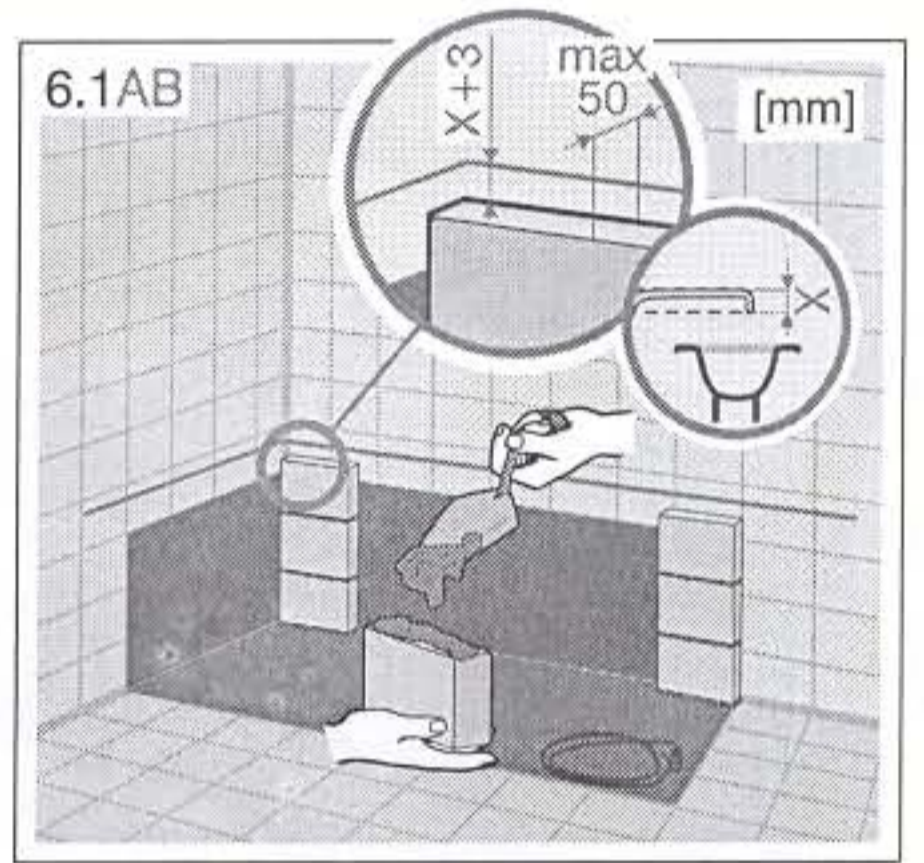

JIKA

Emailierte stahlbadewanne und duschwanne
Baignoires et receveurs de douche en acier émaillé
Vasche e piatti doccia in acciaio smaltato
Pressed enamelled steel bathtubs and shower trays
Bañeras y platos de ducha de chapa de acero esmaltada
Plaatstalen baden en douchebakken
Smaltované ocelové vany a sprchové vaničky
Smaltované ocelové vane a sprchové vaničky
Zománcozott acéllemez kádák és zuhanytálcák
Wanna i brodzik stalowy emaliowany
Штампованные эмалированные стальные ванны и душевые поддоны
Пресовані емаліровані сталені ванни та душові піддони
Presuoto emaliuoto plieno vonios ir dušo vonelės
Emaljētas tērauda vannas un dušas paliktņi
Emaileeritud vannid ja dušialused
Prešane emajirane čelične kade i tuš kade
Prešane emajirane jeklene kadi in tuš kadi