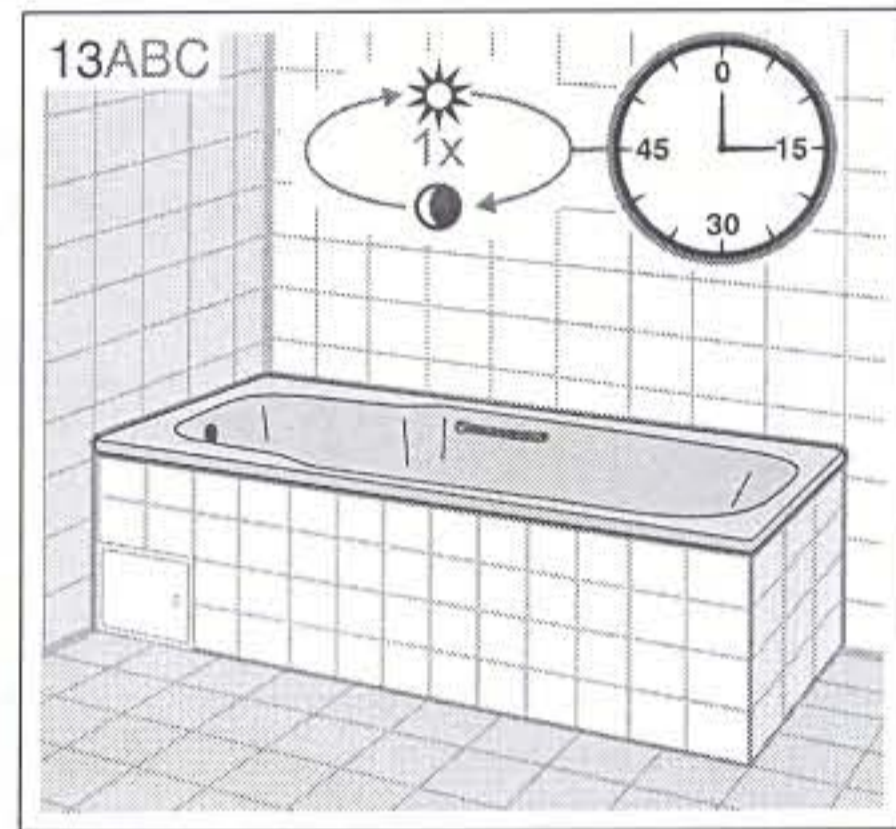

JIKA

Emailierte stahlbadewanne und duschwanne
Baignoires et receveurs de douche en acier émaillé
Vasche e piatti doccia in acciaio smaltato
Pressed enamelled steel bathtubs and shower trays
Bañeras y platos de ducha de chapa de acero esmaltada
Plaatstalen baden en douchebakken
Smaltované ocelové vany a sprchové vaničky
Smaltované ocelové vane a sprchové vaničky
Zománcozott acéllemez kádák és zuhanytálcák
Wanna i brodzik stalowy emaliowany
Штампованные эмалированные стальные ванны и душевые поддоны
Пресовані емаліровані сталені ванни та душові піддони
Presuoto emaliuoto plieno vonios ir dušo vonelės
Emaljētas tērauda vannas un dušas paliktņi
Emaileeritud vannid ja dušialused
Prešane emajirane čelične kade i tuš kade
Prešane emajirane jeklene kadi in tuš kadi