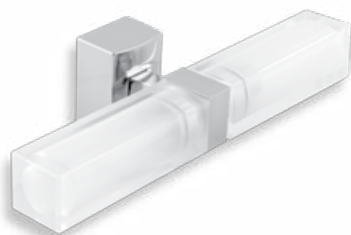

0205

Dvojité koupelnové světlo hranaté

Double bathroom light square
Квадратный светильник для ванной - 2 лампы

2 x 25 W G9, 230 V.

provedení	finish	code	bez DPH (Kč)	s DPH (Kč)	without VAT (€)	with VAT (€)
chrom	chrome	0205.0	660	799	26,40	31,68